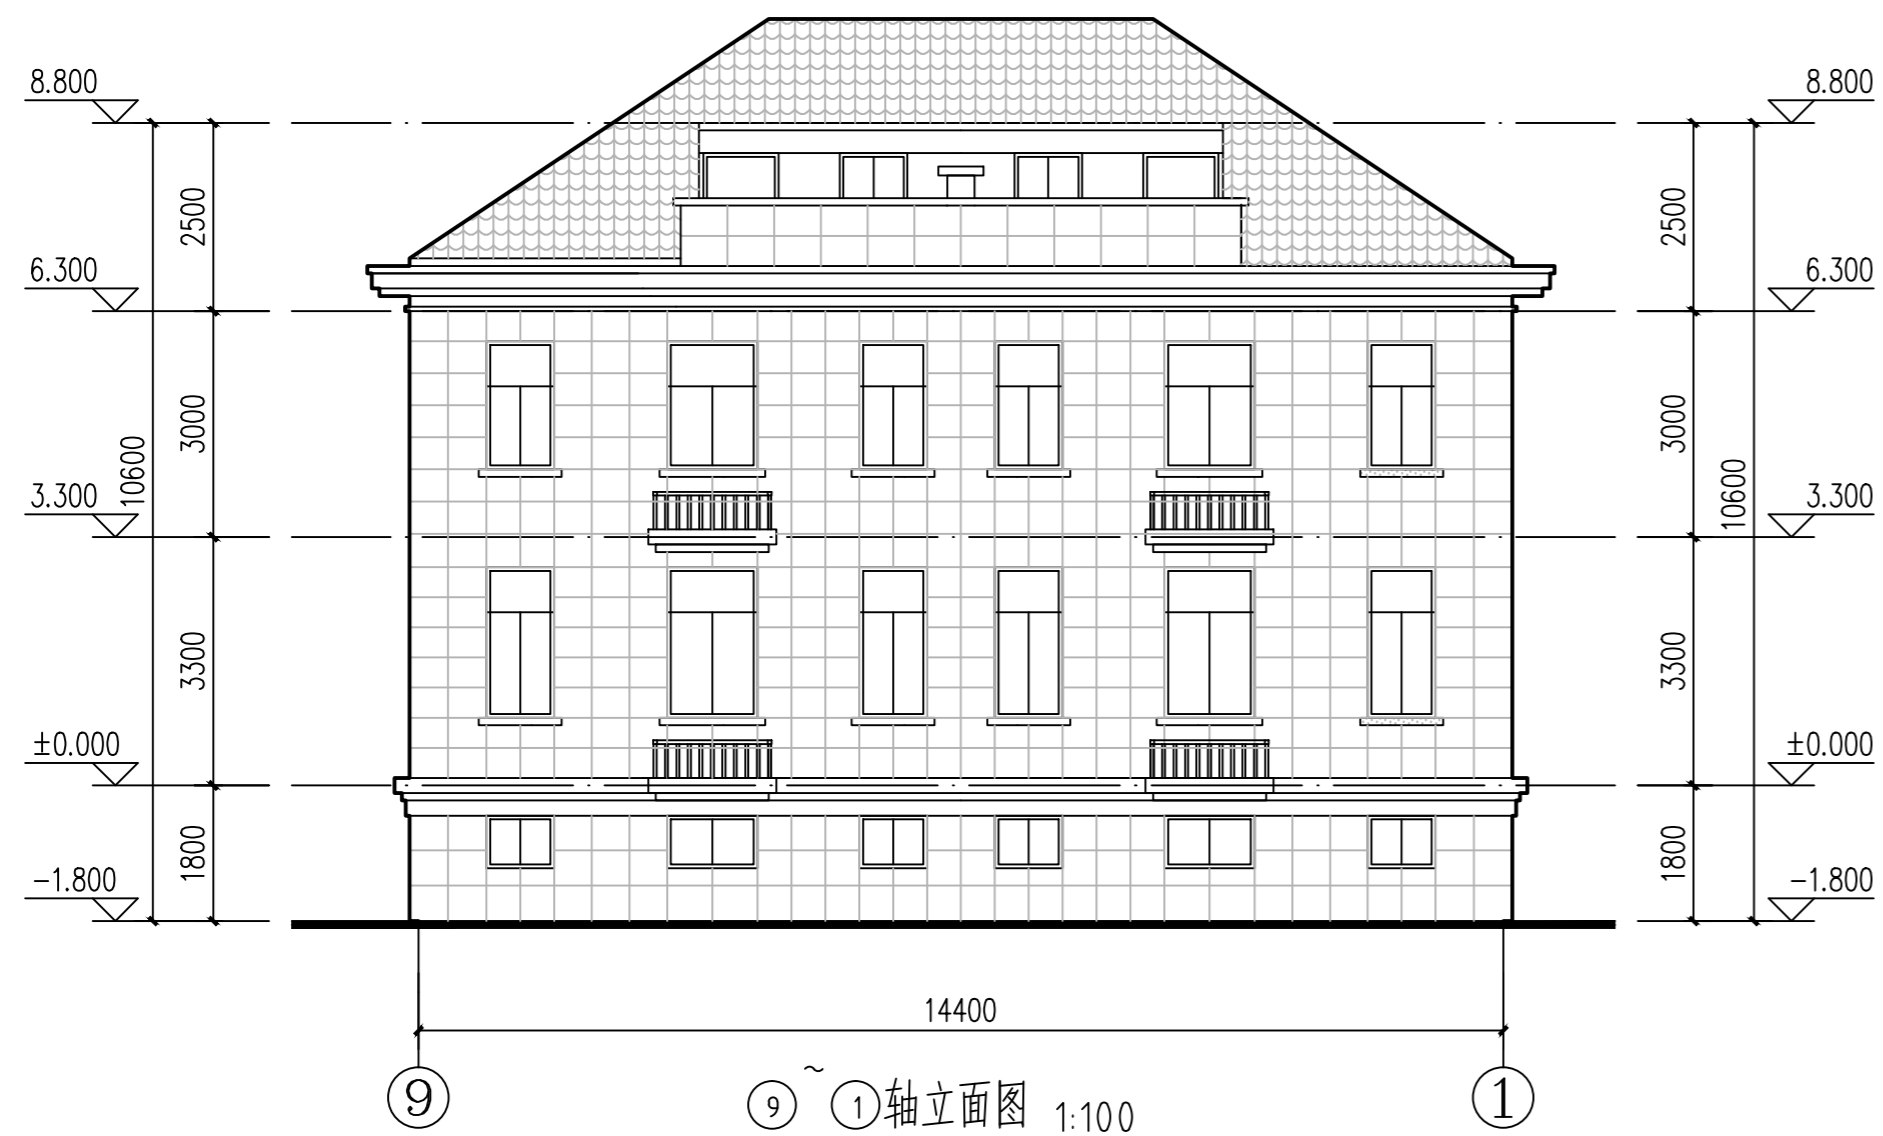

# 农房设计方案一： A户型

⑨~①轴立面图 1:100  
立面色彩参见效果图

③~⑥轴立面图 1:100  
立面色彩参见效果图

- 立面材料参考：
- 外墙： 真石漆
  - 窗框： 铝合金窗
  - 屋顶： 灰色亚光陶瓷瓦