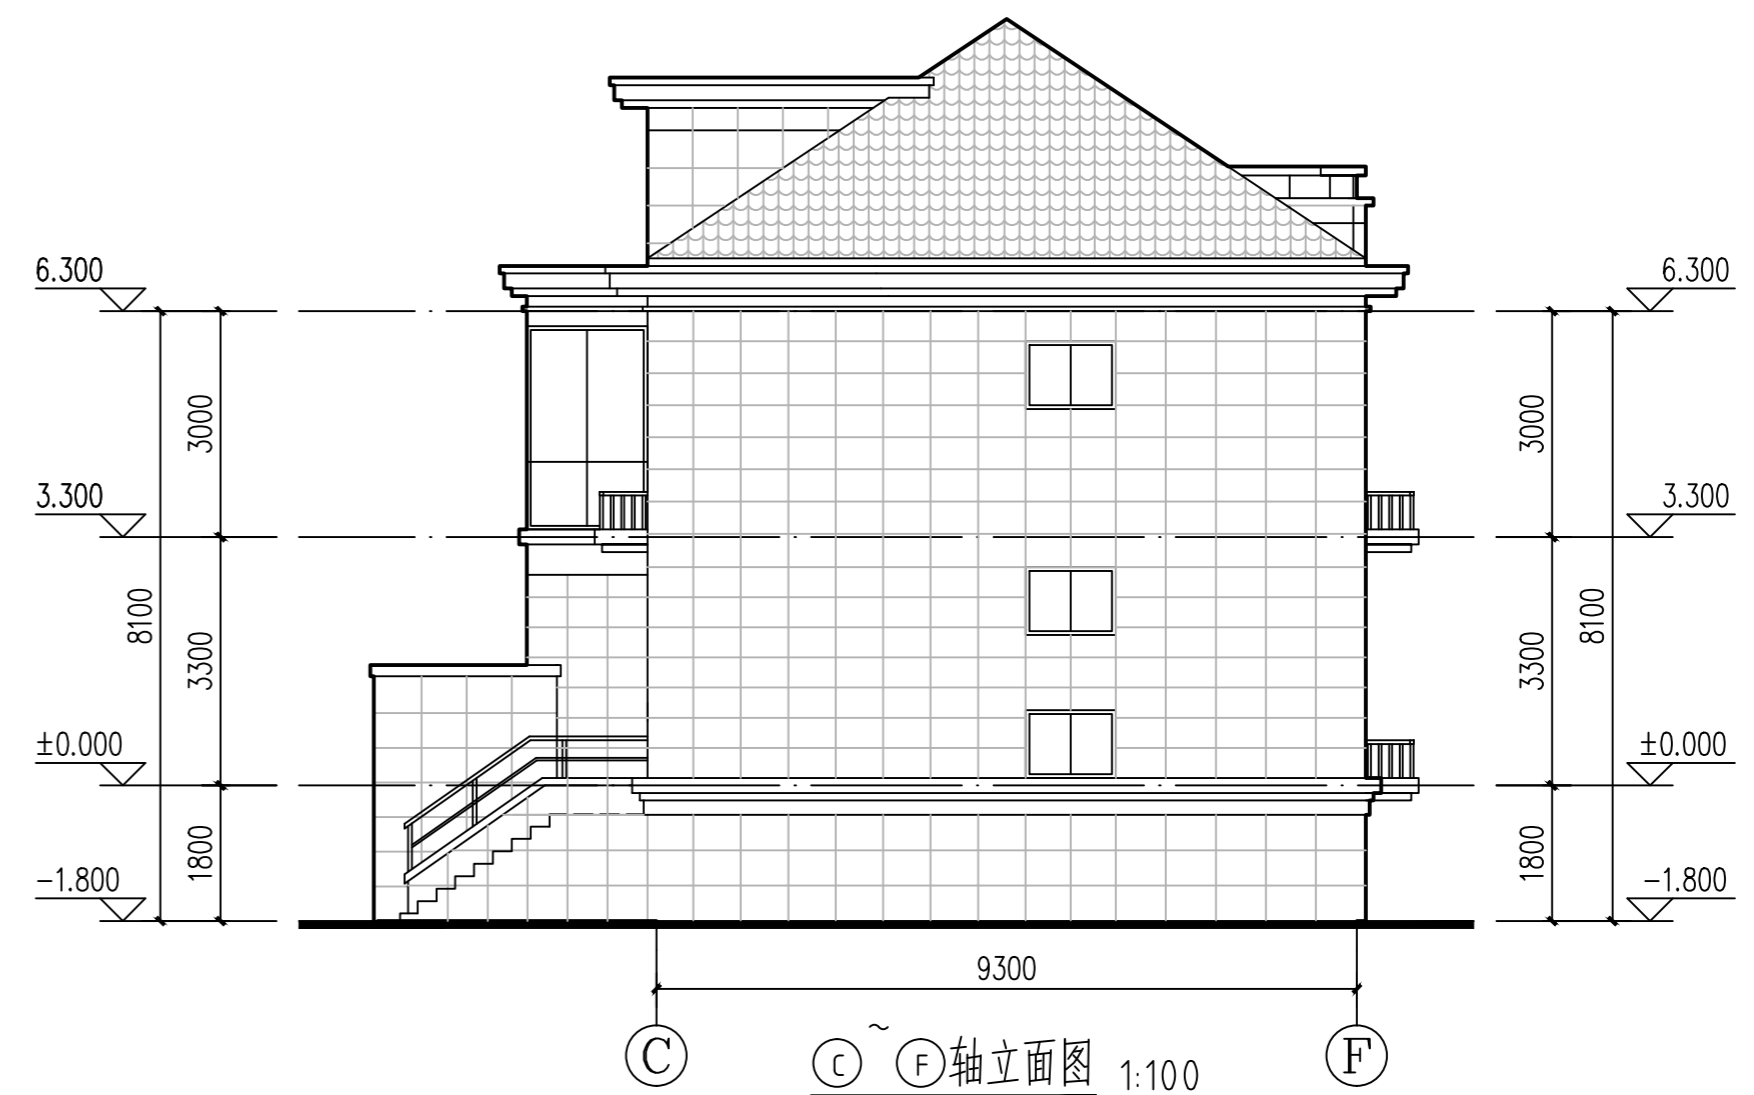

# 农房设计方案一： A户型

⑨~①轴立面图 1:100  
立面色彩参见效果图

③~⑥轴立面图 1:100  
立面色彩参见效果图

- 立面材料参考：
- 外墙： 真石漆
  - 窗框： 铝合金窗
  - 屋顶： 灰色亚光陶瓷瓦